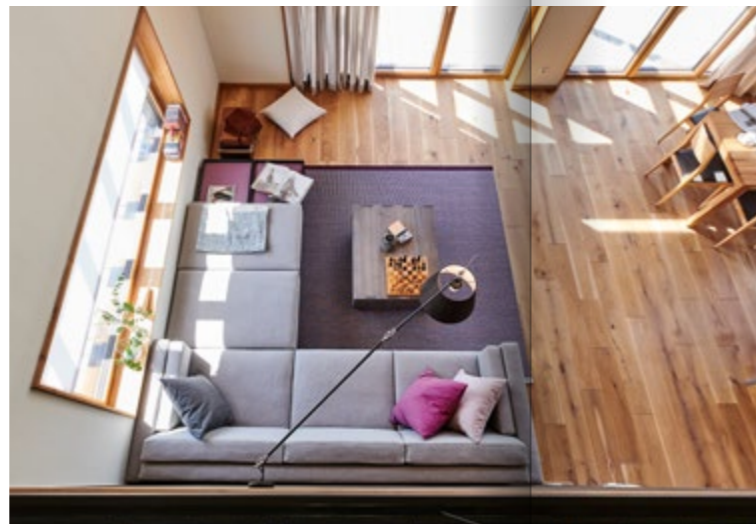

**A**nspruchsvolles Design und gesundes Raumklima verbinden die Gud Jard Resorts auf der Nordseeinsel Pellworm. Direkt am Wattenmeer bilden hier 38 Ferienhäuser das erste wohn-gesunde Ferienresort in Deutschland. Die Anlage ist einmalig und wurde nach über drei Jahren Entwicklungszeit vom Initiator Frank Sadowsky als Prototyp für weitere Resorts umgesetzt. Die gemeinsam, vom Büro brandherm + krumrey und Frank Sadowsky, gestalteten Innenräume und Möbel der Ferienanlage bestehen fast zu hundert Prozent aus Naturmaterialien. Um den Aufenthalt so angenehm wie möglich zu machen, legte man einen besonderen Fokus auf ein ebenso klares wie wohnliches Ambiente der Unterkünfte. Freundliche und helle Farben sowie hochwertiges Design prägen die Einrichtung der Ferienhäuser. Großzügige Möbel aus Massivholz übertragen die natürliche Anmutung der Anlage ins Innere und bieten einen hohen Wohnkomfort. Panoramafenster lenken den Blick auf Felder und Wiesen. Auch in den Schlafzimmern und Bädern lässt sich die umgebende Natur durch große Fenster beobachten. Zusammen mit der loungeartigen Atmosphäre in den Wohnbereichen soll die weite Aussicht in die Landschaft den Aufenthalt zu einem ganzheitlichen Erlebnis machen. Jedes Haus verfügt zudem über eine große Terrasse und eine Sauna.